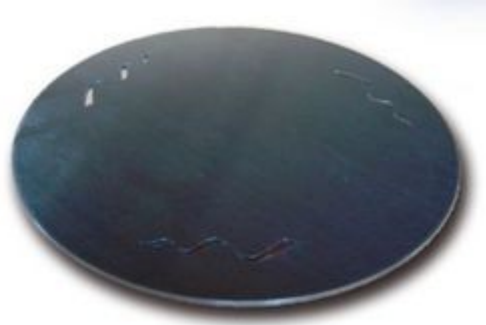

Kat de table

restructure l'eau et revitalise les boissons et les aliments

Restructure l'eau (actions identiques à celles du) [Wasser Kat](#) et revitalise boissons et aliments.

Application : Pour toutes les utilisations domestiques, mais aussi dans les entreprises (bureaux, salles de réunion, conférences...), aux comptoirs des restaurants...

Diamètre 30 cm	hw 4811	Inox
-------------------	---------	------