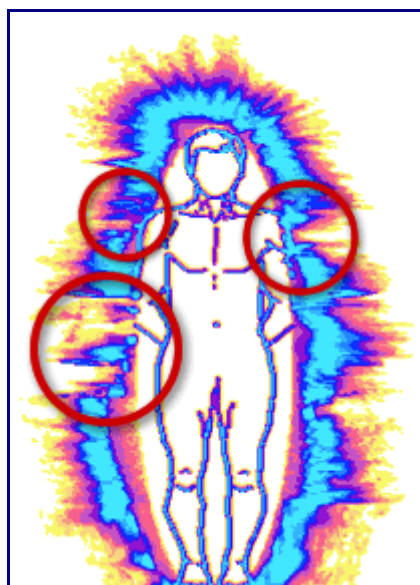

Sujet A : buvant une eau normale