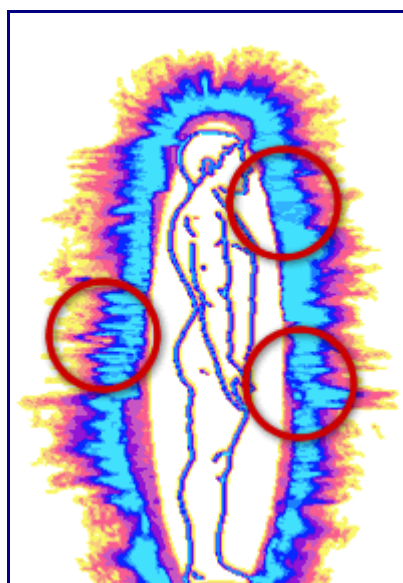

Sujet A : buvant une eau revitalisée