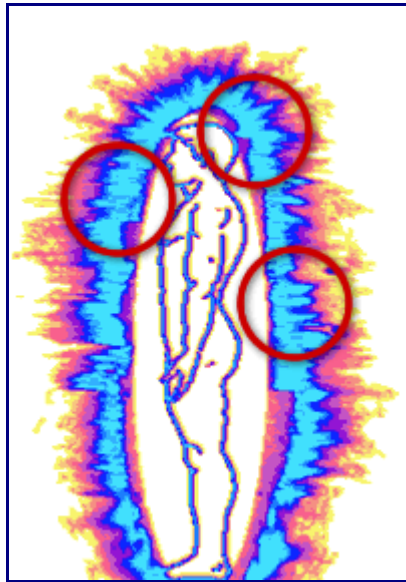

Sujet A : buvant une eau
revitalisée

Important : Le diagnostic énergétique et les différents articles de la gamme PLOCHER ne peuvent pas se substituer à un diagnostic et à un traitement médical.